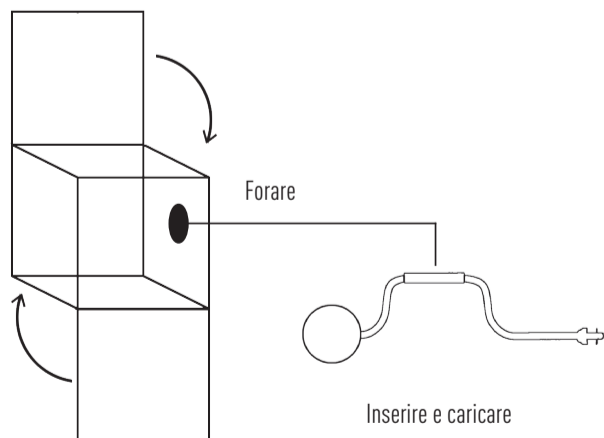

ISTRUZIONI

Tagliare

Piegare

LUNEDÌ
12 GIUGNO
MARTEDÌ
13 GIUGNO
ORE 20,30

Orchestra,
solisti e coro
del Vivaldi

L'ELISIR D'AMORE

Gaetano Donizetti
(1832)

Melodramma giocoso

Mercoledì 14 Giugno
(replica in caso di pioggia)

In collaborazione con

Città di Alessandria

INGRESSO LIBERO FINO AD ESAURIMENTO DEI POSTI

Le
Stagioni
del Vivaldi

CONSERVATORIO

vivaldi
Istituto di Alta Formazione Musicale

ALESSANDRIA

CON IL CONTRIBUTO DI

REGIONE
PIEMONTE