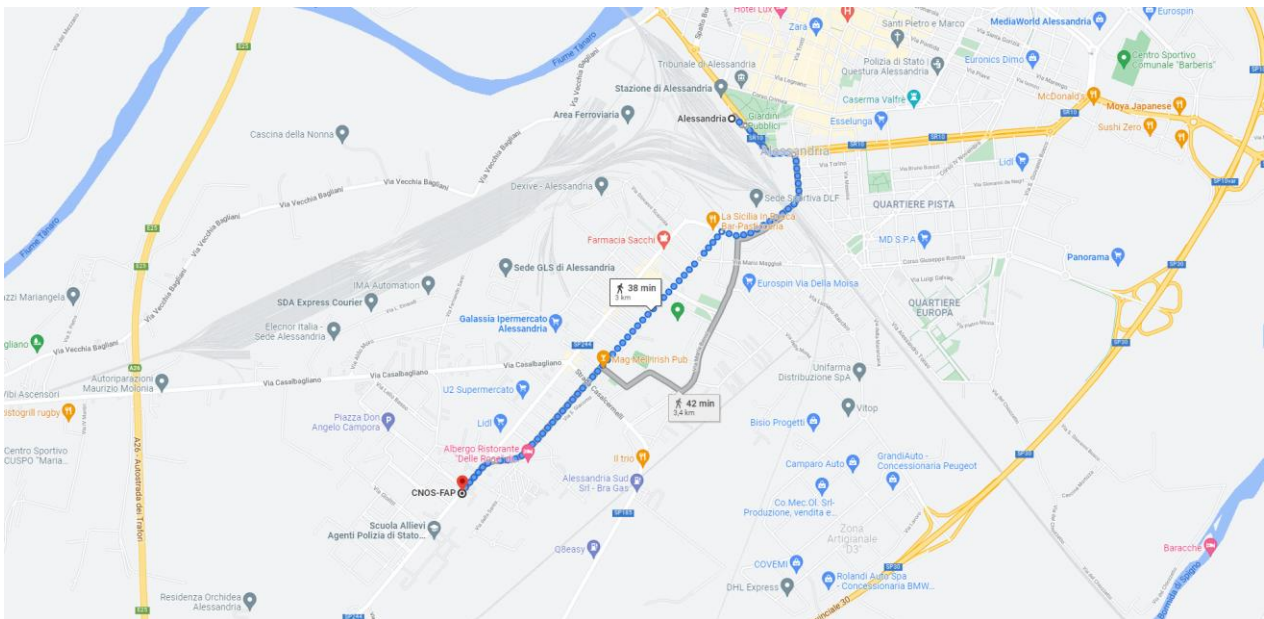

COMUNICAZIONI RELATIVE AL RAGGIUNGIMENTO DELLA SEDE PER LA PROVA SCRITTA

Si riportano, qui di seguito, alcune informazioni utili per raggiungere la sede di svolgimento della prova scritta che sarà (come comunicato con documento prot. n. 393/C7 pubblicato in data 01 febbraio 2022) presso il centro d'istruzione professionale CNOS-FAP di Alessandria, corso Acqui n° 398.

Per chi arriva dalla stazione di Alessandria:

qui di seguito il link dove consultare gli orari del bus (n° 2 direzione Cabanette)

<https://www.amagmobilita.it/linee/orario-LINEA-2-IN-VIGORE-DAL-11-10-2021-17.pdf>

In alternativa, pubblichiamo il percorso per chi volesse raggiungere la sede a piedi, partendo dalla stazione: (percorso 3,0 km, 38 min)

Alessandria

Piazzale Eugenio Curiel, 8, 15121 Alessandria AL

1. Procedi in direzione sudest su Piazzale Eugenio Curiel verso Spalto Borgoglio/SR10
2. Svolta a destra e prendi Spalto Borgoglio/SR10
3. Alla rotonda prendi la 1ª uscita e prendi Viale Brigata Ravenna
4. Svolta a sinistra e prendi Viale Tivoli
5. Continua su Corso Carlo Marx

6. Alla rotonda prendi la 3^a uscita e prendi Corso

Acqui/SP244

La tua destinazione è sulla sinistra

CNOS-FAP

Corso Acqui, 398, 15121 Alessandria AL